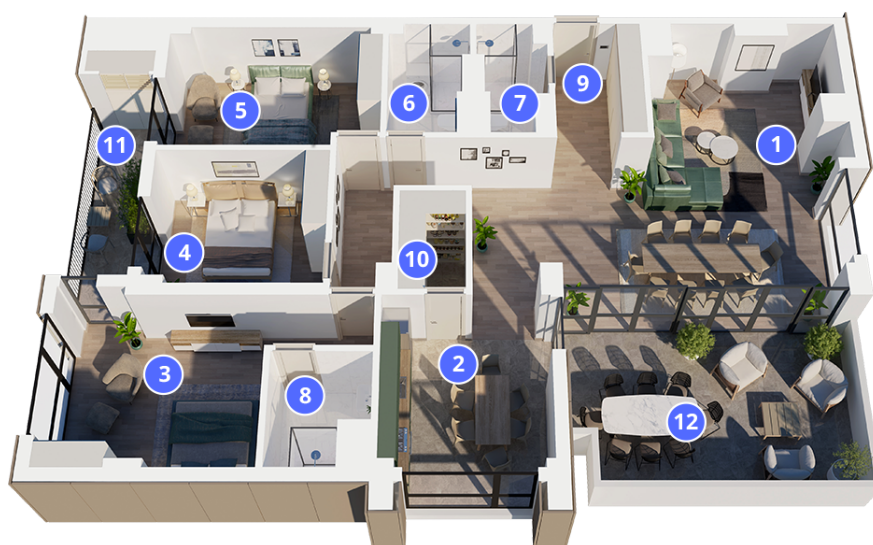

Block: A

Floor: 25

Apartment: 196

Total Area: 200 m<sup>2</sup>

Price: 1.116.436 ₾

- 1. Kitchen: 19.90 m<sup>2</sup>
- 2. Bedroom: 21.4 m<sup>2</sup>
- 3. WC: 5.5 m<sup>2</sup>
- 4. WC: 5.1 m<sup>2</sup>
- 5. Bedroom: 14.1 m<sup>2</sup>
- 6. WC: 4.3 m<sup>2</sup>
- 7. Terrace: 25.1 m<sup>2</sup>
- 8. Bedroom: 17.4 m<sup>2</sup>
- 9. main room: 36.6 m<sup>2</sup>
- 10. hall: 18.8 m<sup>2</sup>

- 11. balcony: 11.1 m<sup>2</sup>
- 12. \_satavso-bina\_: 3.8 m<sup>2</sup>
- 13. \_tip-pomeshcheniya\_ :  
u041au0432u0430u0440u0442u0438u0440u0430 m<sup>2</sup>