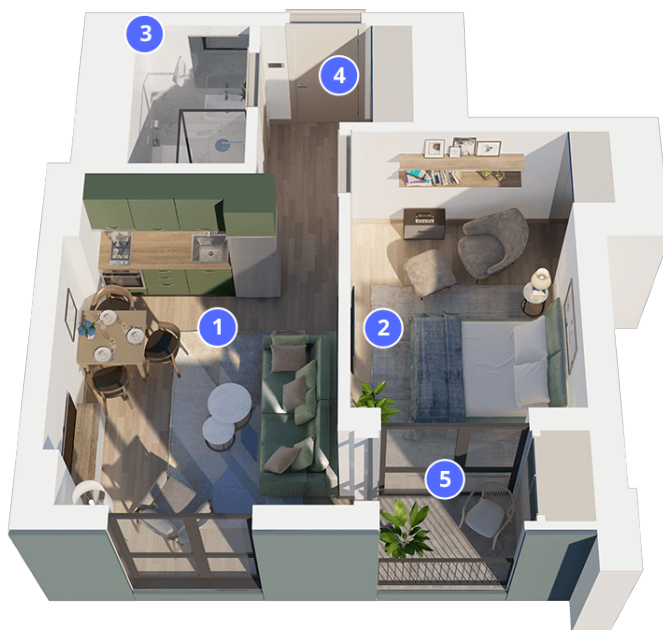

ADABI

დეველოპმენტი

ბლოკი: A

სართული: 20

ბინა: 145

საერთო ფართი: 42.6 მ²

ფასი: 214.372 ლ

- 1. საერთო ოთახი/სამზარეულო: 17 მ²
- 2. საძინებელი: 12.5 მ²
- 3. wc: 3.5 მ²
- 4. ჰოლი: 3.4 მ²
- 5. აივანი: 3.2 მ²