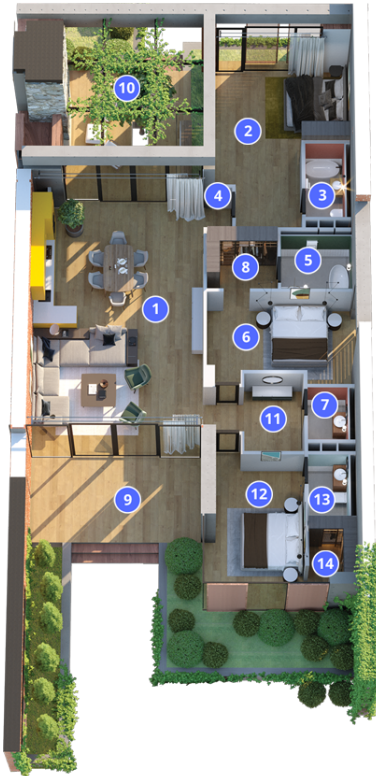

ტიპი: 04

ვილა: 8

საერთო ფართი: 200.73 მ²

ფასი: 1.051.026 ლ

- 1. საერთო ოთახი/სამზარეულო: 55.2 მ²
- 2. საძინებელი: 27.1 მ²
- 3. wc: 3.1 მ²
- 4. ჰოლი: 1.5 მ²
- 5. wc: 4.3 მ²
- 6. საძინებელი: 16.6 მ²
- 7. wc: 2.8 მ²
- 8. გარდერობი: 4.8 მ²
- 9. ტერასა: 18.9 მ²
- 10. ტერასა: 27.9 მ²

- 11. ჰოლი: 8 მ²
- 12. საძინებელი: 14.3 მ²
- 13. wc: 3 მ²
- 14. გარდერობი: 3.9 მ²