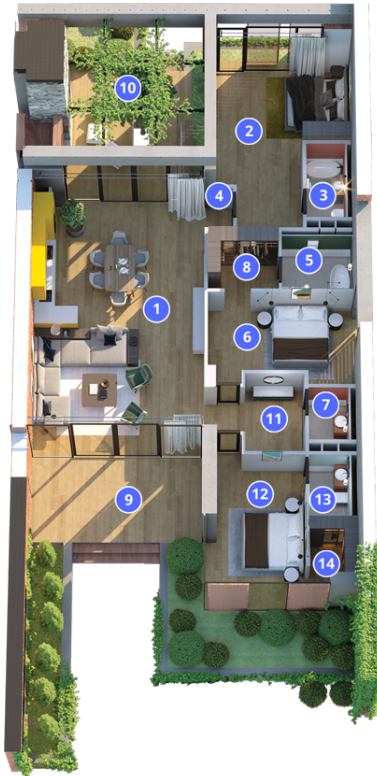

ტიპი: 04

ვილა: 8

საერთო ფართი: 200.73 მ<sup>2</sup>

ფასი: 1.059.302 ლ

1. საერთო ოთახი/სამზარეულო: 55.2 მ<sup>2</sup>
2. საძინებელი: 27.1 მ<sup>2</sup>
3. wc: 3.1 მ<sup>2</sup>
4. ჰოლი: 1.5 მ<sup>2</sup>
5. wc: 4.3 მ<sup>2</sup>
6. საძინებელი: 16.6 მ<sup>2</sup>
7. wc: 2.8 მ<sup>2</sup>
8. გარდერობი: 4.8 მ<sup>2</sup>
9. ტერასა: 18.9 მ<sup>2</sup>
10. ტერასა: 27.9 მ<sup>2</sup>

11. ჰოლი: 8 მ<sup>2</sup>
12. საძინებელი: 14.3 მ<sup>2</sup>
13. wc: 3 მ<sup>2</sup>
14. გარდერობი: 3.9 მ<sup>2</sup>