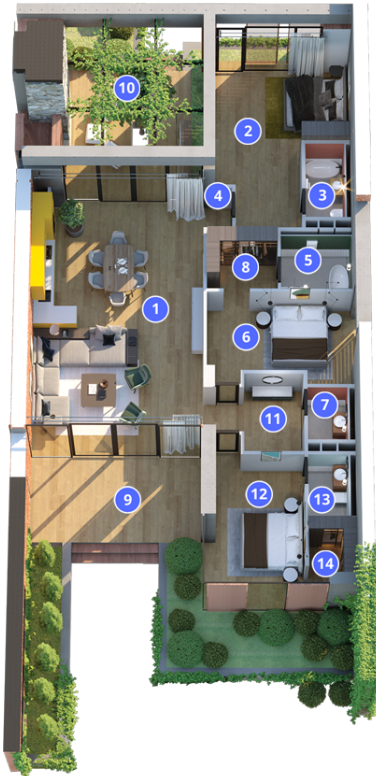

ტიპი: 04

ვილა: 8

საერთო ფართი: 200.73 მ²

ფასი: 1.022.804 ლ

1. საერთო ოთახი/სამზარეულო: 55.2 მ²
2. საძინებელი: 27.1 მ²
3. wc: 3.1 მ²
4. ჰოლი: 1.5 მ²
5. wc: 4.3 მ²
6. საძინებელი: 16.6 მ²
7. wc: 2.8 მ²
8. გარდერობი: 4.8 მ²
9. ტერასა: 18.9 მ²
10. ტერასა: 27.9 მ²

11. ჰოლი: 8 მ²
12. საძინებელი: 14.3 მ²
13. wc: 3 მ²
14. გარდერობი: 3.9 მ²