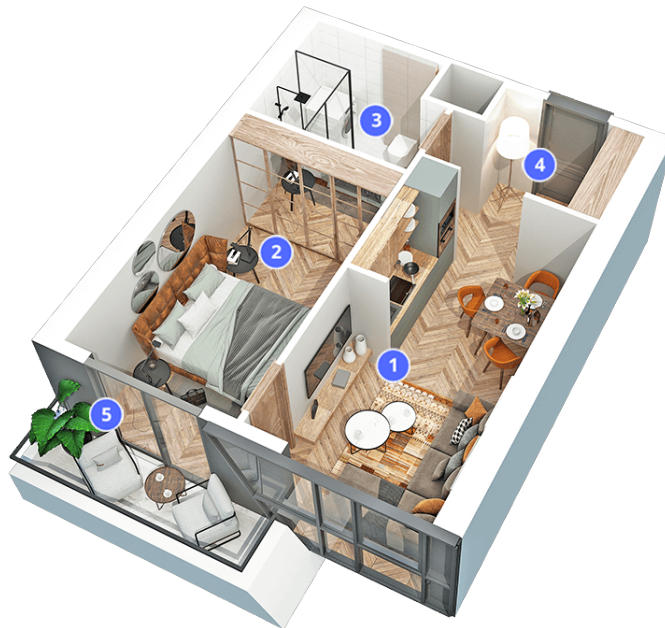

ბლოკი: **Sea Home**

სართული: **22**

ბინა: **2203**

საერთო ფართი: **44.8 მ<sup>2</sup>**

ფასი: **285.922 ლ**

- 1. საერთო ოთახი/სამზარეულო: 14.7 მ<sup>2</sup>
- 2. საძინებელი: 13 მ<sup>2</sup>
- 3. wc: 5.3 მ<sup>2</sup>
- 4. კოლი: 4.6 მ<sup>2</sup>
- 5. აივანი: 5.8 მ<sup>2</sup>