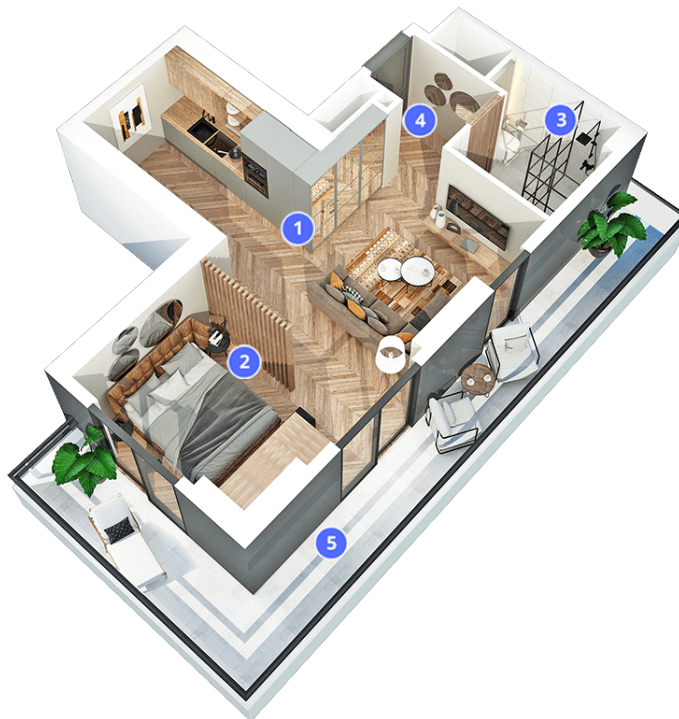

ADABI

დეველოპმენტი

ბლოკი: **Sea Home**

სართული: **22**

ბინა: **2206**

საერთო ფართი: **56.5 მ²**

ფასი: **270.199 ლ**

1. საერთო ოთახი/სამზარეულო: 22.3 მ²
2. საძინებელი: 9.2 მ²
3. wc: 4.6 მ²
4. ჰოლი: 2.6 მ²
5. აივანი: 17.1 მ²