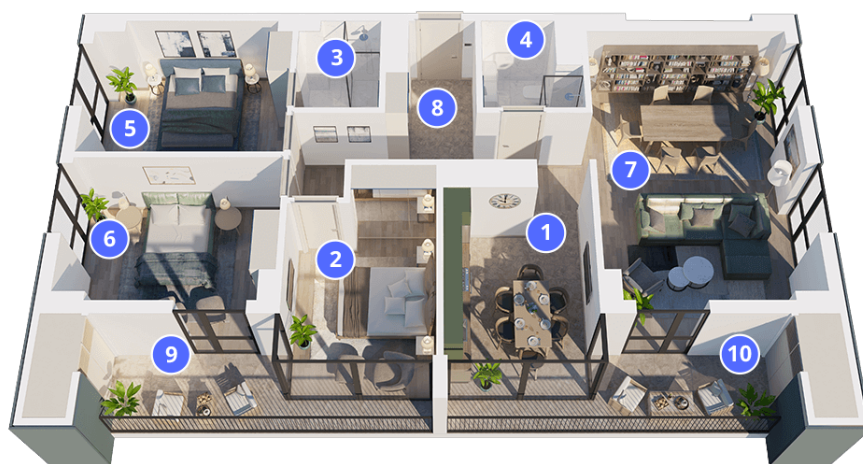

Блок: A

Этаж : 21

Квартира: 158

Общая площадь: 142.2 м²

1. кухня: 13.10 м²
2. спальная комната: 12.9 м²
3. WC: 4.3 м²
4. WC: 4.7 м²
5. спальная комната: 15.4 м²
6. спальная комната: 16 м²
7. Гостиная: 31 м²
8. зал: 13.5 м²
9. Балкон: 10.7 м²
10. Балкон: 10.7 м²