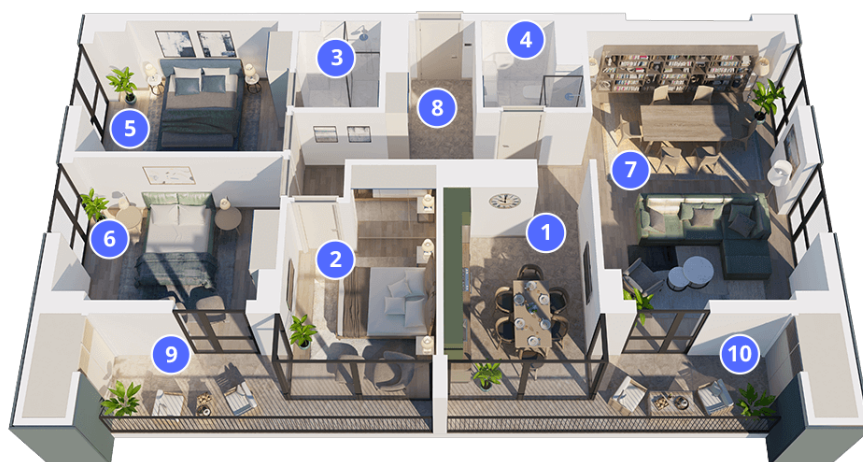

Блок: A

Этаж : 21

Квартира: 158

Общая площадь: 142.2 м²

Цена: 701.150 ₾

1. кухня: 13.10 м²
2. спальная комната: 12.9 м²
3. WC: 4.3 м²
4. WC: 4.7 м²
5. спальная комната: 15.4 м²
6. спальная комната: 16 м²
7. Гостиная: 31 м²
8. зал: 13.5 м²
9. Балкон: 10.7 м²
10. Балкон: 10.7 м²