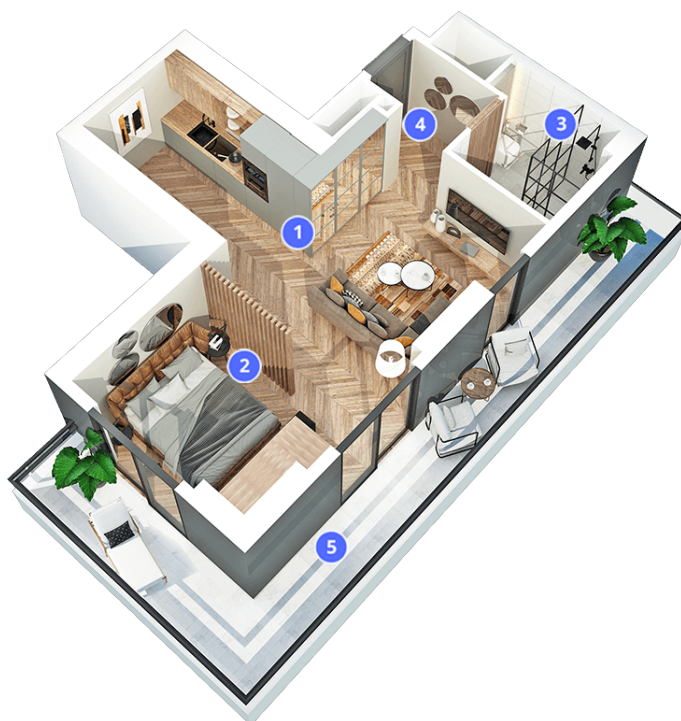

Блок: **Sea Home**

Этаж : 19

Квартира: 1906

Общая площадь: **56.5 м<sup>2</sup>**

Цена: **260.625 ₾**

1. Гостиная и Кухня: 22.3 м<sup>2</sup>
2. спальная комната: 9.2 м<sup>2</sup>
3. wc: 4.6 м<sup>2</sup>
4. зал: 2.6 м<sup>2</sup>
5. Балкон: 17.1 м<sup>2</sup>