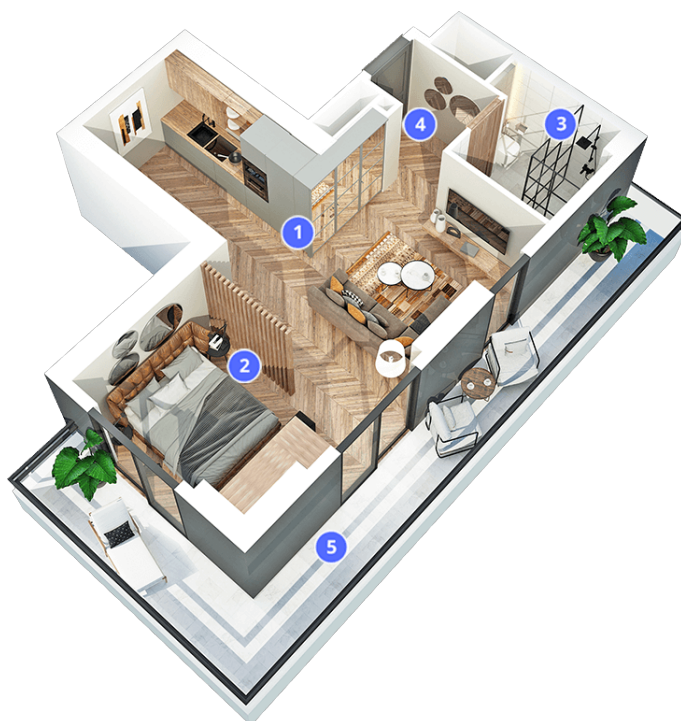

Блок: **Sea Home**

Этаж : **20**

Квартира: **2006**

Общая площадь: **56.5 м²**

Цена: **268.239 ₾**

- 1. Гостиная и Кухня: 22.3 м²
- 2. спальная комната: 9.2 м²
- 3. wc: 4.6 м²
- 4. зал: 2.6 м²
- 5. Балкон: 17.1 м²