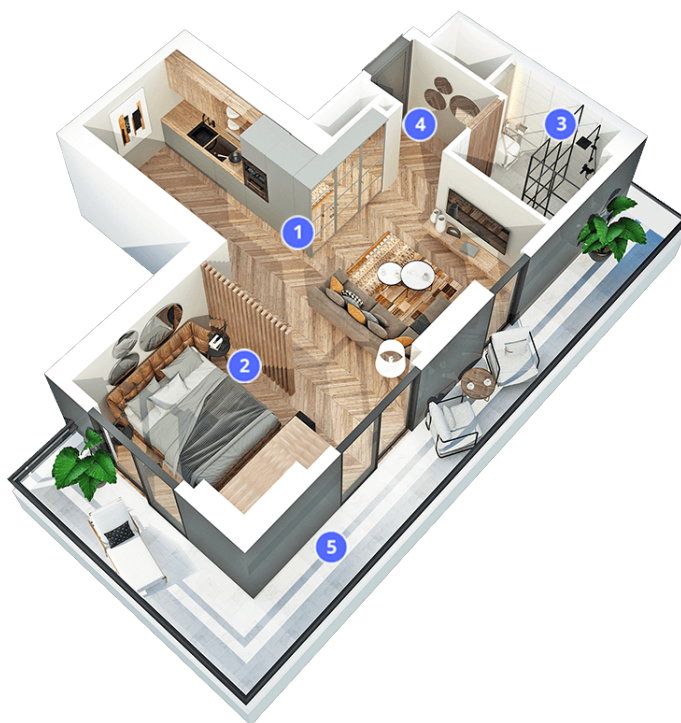

Блок: **Sea Home**

Этаж : **20**

Квартира: **2006**

Общая площадь: **56.5 м²**

Цена: **264.282 ₾**

1. Гостиная и Кухня: 22.3 м²
2. спальная комната: 9.2 м²
3. wc: 4.6 м²
4. зал: 2.6 м²
5. Балкон: 17.1 м²