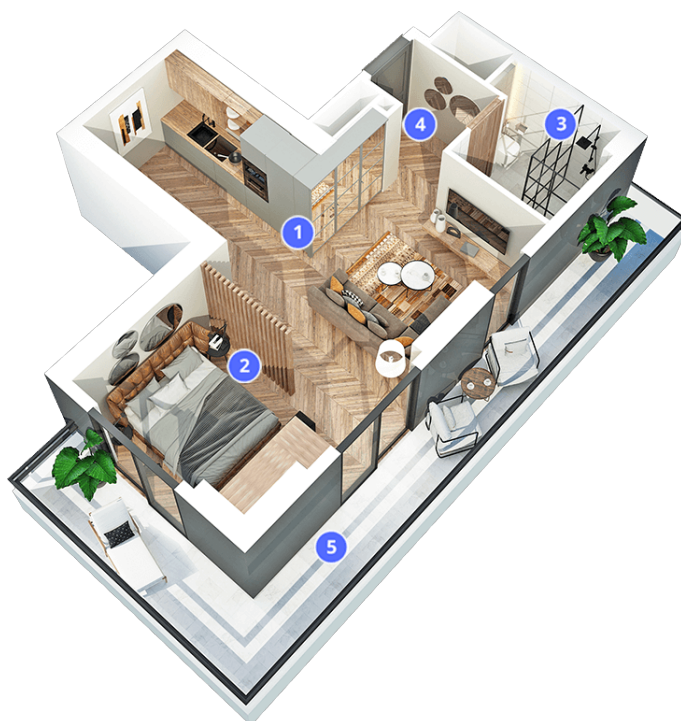

Блок: **Sea Home**

Этаж : **20**

Квартира: **2006**

Общая площадь: **56.5 м²**

Цена: **273.420 ₾**

1. Гостиная и Кухня: 22.3 м²
2. спальная комната: 9.2 м²
3. wc: 4.6 м²
4. зал: 2.6 м²
5. Балкон: 17.1 м²