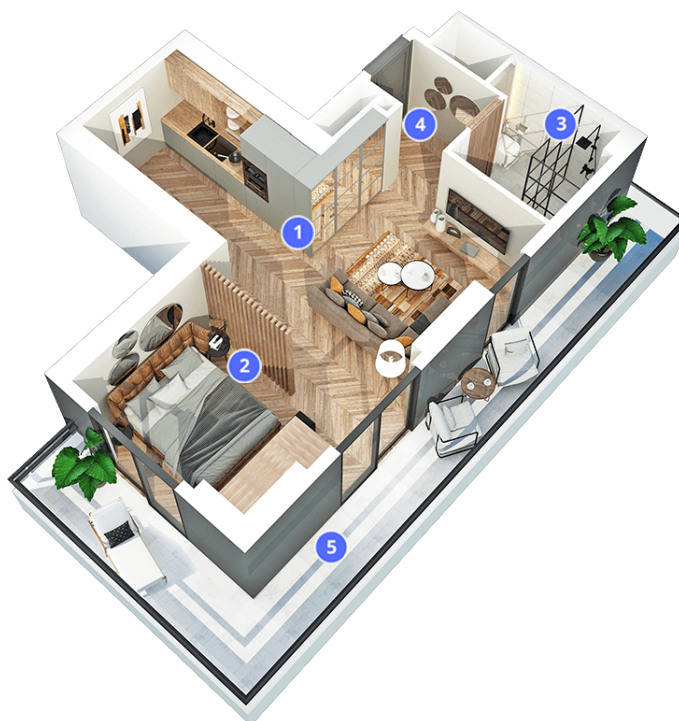

Блок: **Sea Home**

Этаж : **23**

Квартира: **2306**

Общая площадь: **56.5 м²**

Цена: **274.793 ₾**

1. Гостиная и Кухня: 22.3 м²
2. спальная комната: 9.2 м²
3. wc: 4.6 м²
4. зал: 2.6 м²
5. Балкон: 17.1 м²