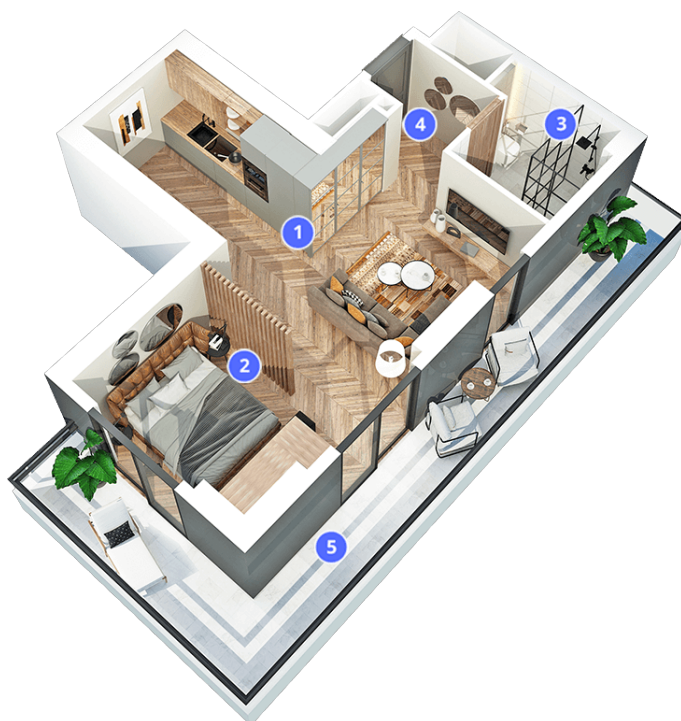

Блок: **Sea Home**

Этаж : **23**

Квартира: **2306**

Общая площадь: **56.5 м²**

Цена: **287.180 ₾**

1. Гостиная и Кухня: 22.3 м²
2. спальная комната: 9.2 м²
3. wc: 4.6 м²
4. зал: 2.6 м²
5. Балкон: 17.1 м²