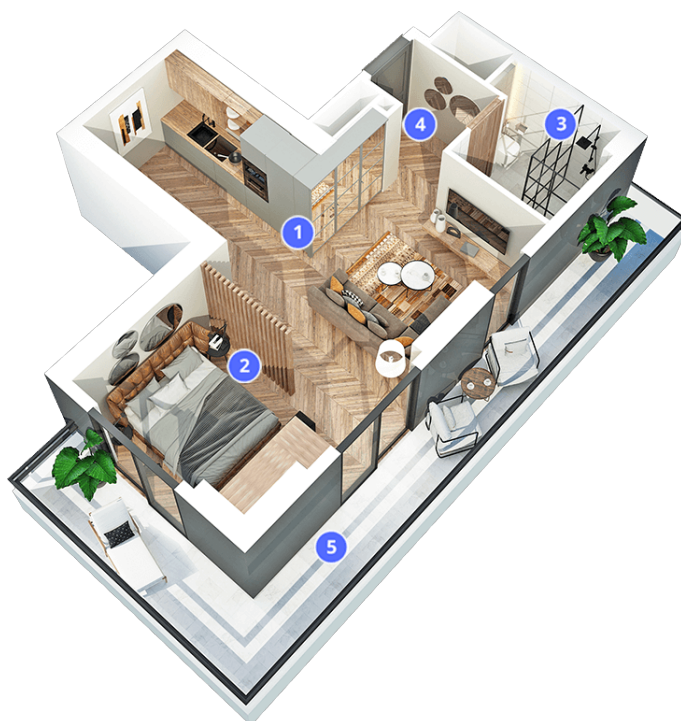

Блок: **Sea Home**

Этаж : **23**

Квартира: **2306**

Общая площадь: **56.5 м²**

Цена: **280.593 ₾**

1. Гостиная и Кухня: 22.3 м²
2. спальная комната: 9.2 м²
3. wc: 4.6 м²
4. зал: 2.6 м²
5. Балкон: 17.1 м²