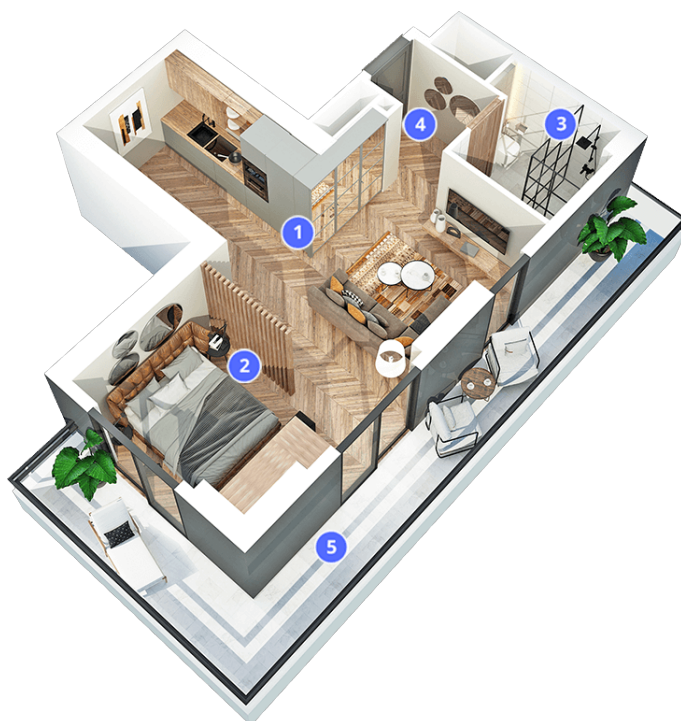

Блок: **Sea Home**

Этаж : **24**

Квартира: **2406**

Общая площадь: **56.5 м²**

Цена: **281.713 ₾**

1. Гостиная и Кухня: 22.3 м²
2. спальная комната: 9.2 м²
3. wc: 4.6 м²
4. зал: 2.6 м²
5. Балкон: 17.1 м²