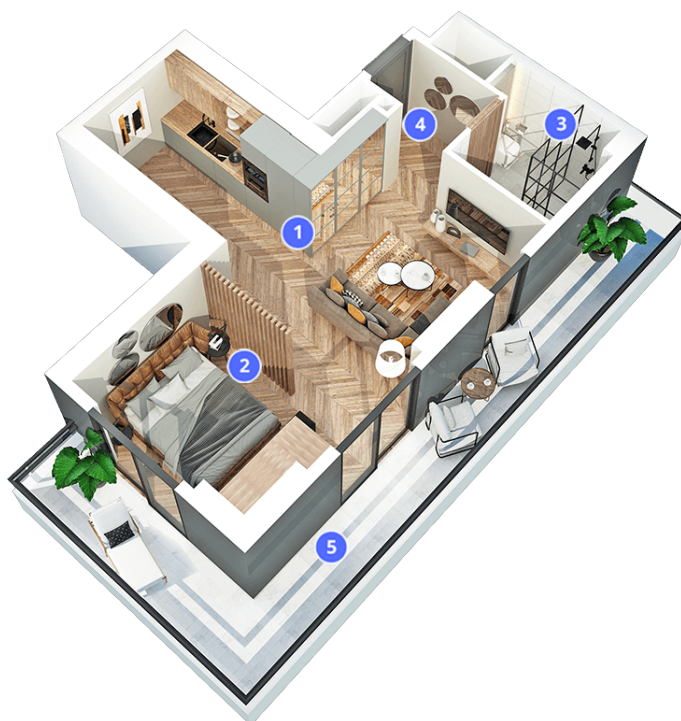

Блок: **Sea Home**

Этаж : **24**

Квартира: **2406**

Общая площадь: **56.5 м²**

Цена: **278.248 ₾**

1. Гостиная и Кухня: 22.3 м²
2. спальная комната: 9.2 м²
3. wc: 4.6 м²
4. зал: 2.6 м²
5. Балкон: 17.1 м²